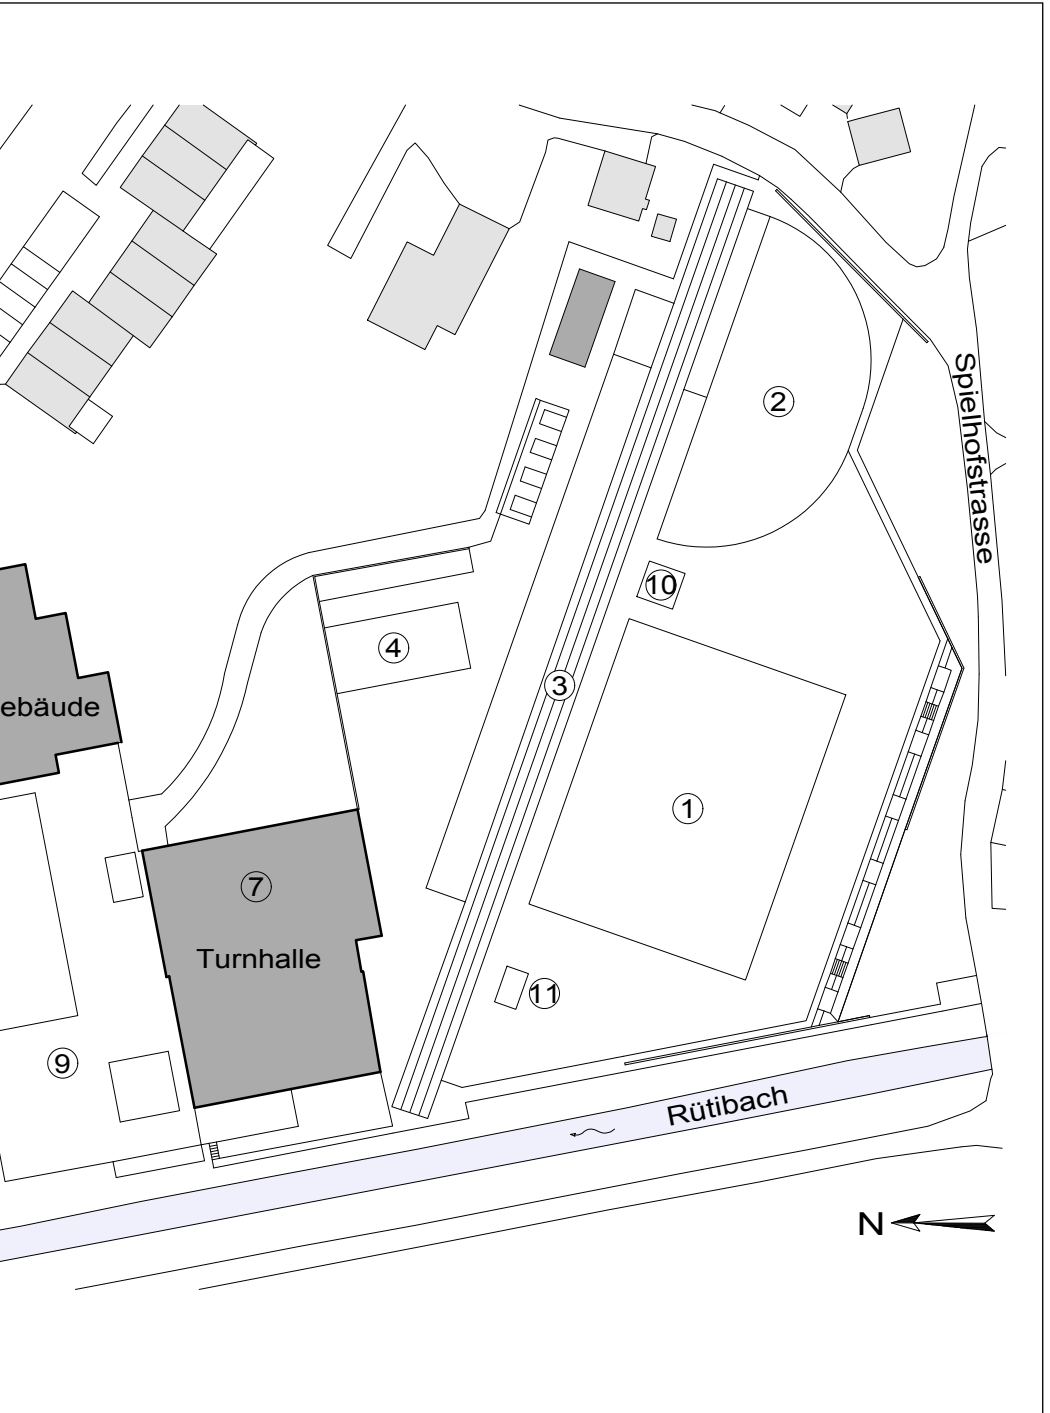

17. KSTV Vereinsmeisterschaft 2008 in Reichenburg