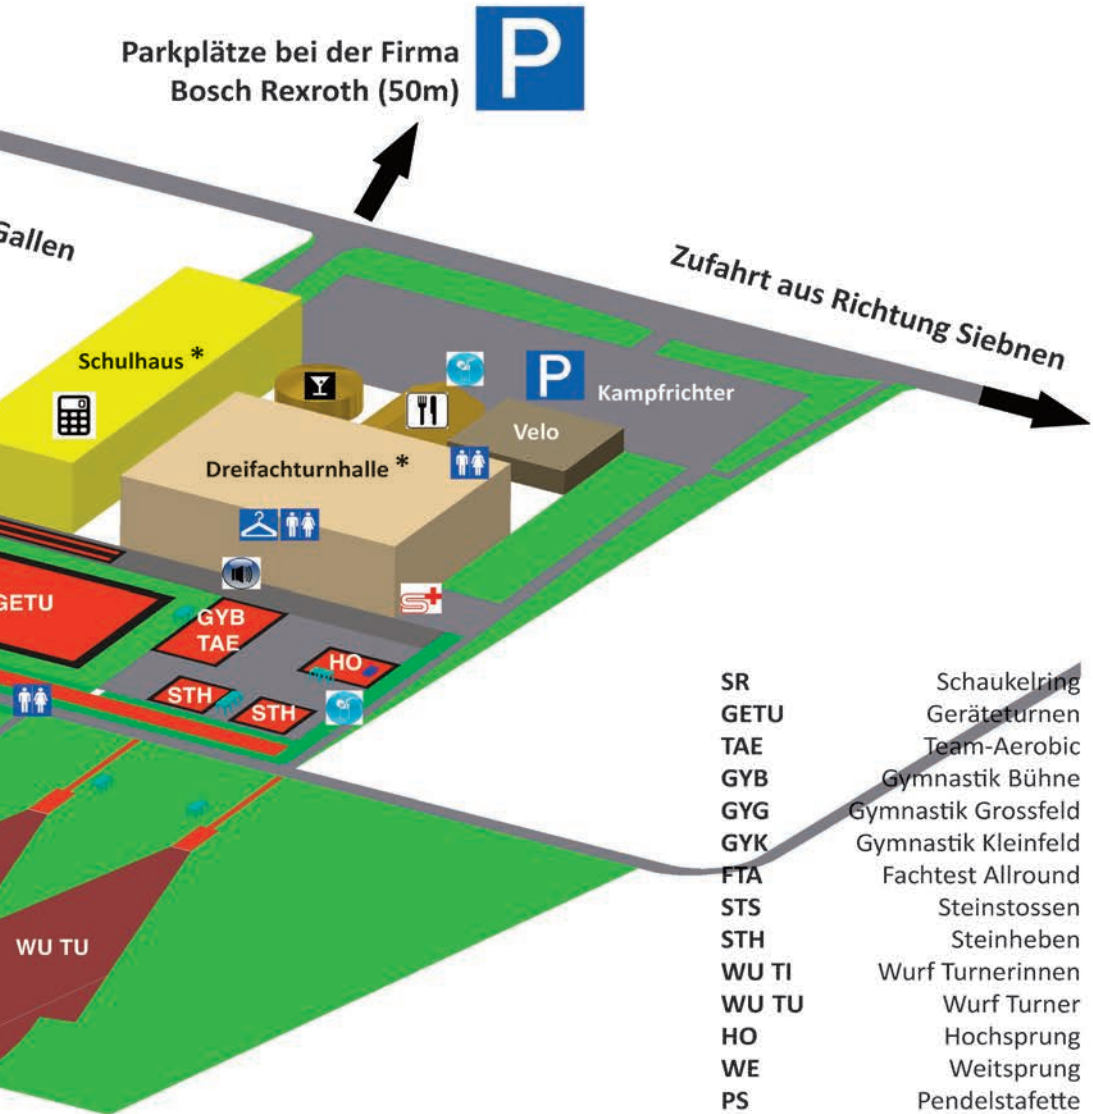

and Rietly Buttikon

statt.

(ausgenommen GYK/GYG) in der Dreifachturnhalle ausgetragen.