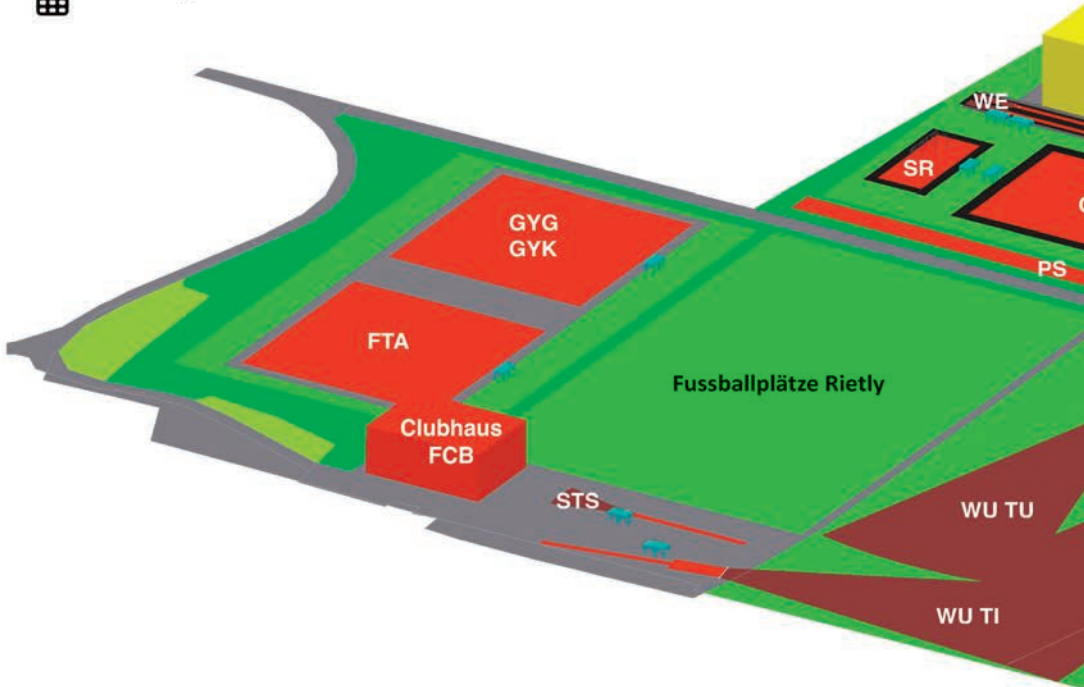

A. Kühne Elektroapparate, Siebnen

Lageplan MPS un

-  Festzelt
-  Bar
-  Getränkestand
-  Garderobe
-  Speaker
-  Toiletten
-  Samariter
-  Rechnungsbüro

Autobahnkreuz Reichenburg
Zufahrt aus Richtungen Chur, Zürich und St. C.