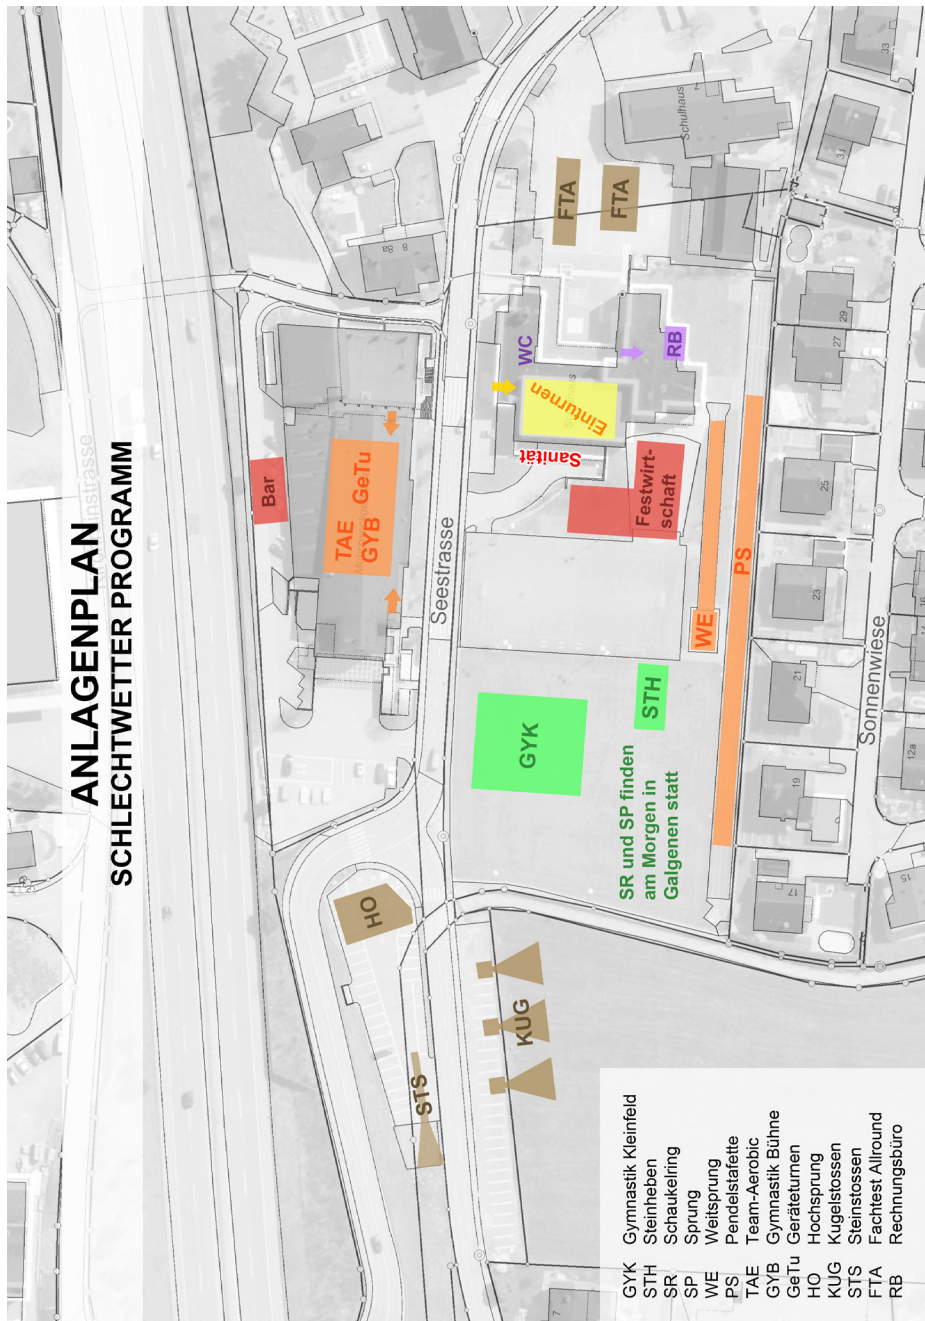

ANLAGENPLAN SCHLECHTWEWETTER PROGRAMM

- GYK Gymnastik Kleinfeld
- STH Steinheben
- SR Schaukelring
- SP Sprung
- WE Weitsprung
- PS Pendelstafette
- TAE Team-Aerobic
- GYB Gymnastik Bühne
- GeTu Geräteturnen
- HO Hochsprung
- KUG Kugelstossen
- STS Fachfest Allround
- FTA Fächtest Allround
- RB Rechnungsbüro