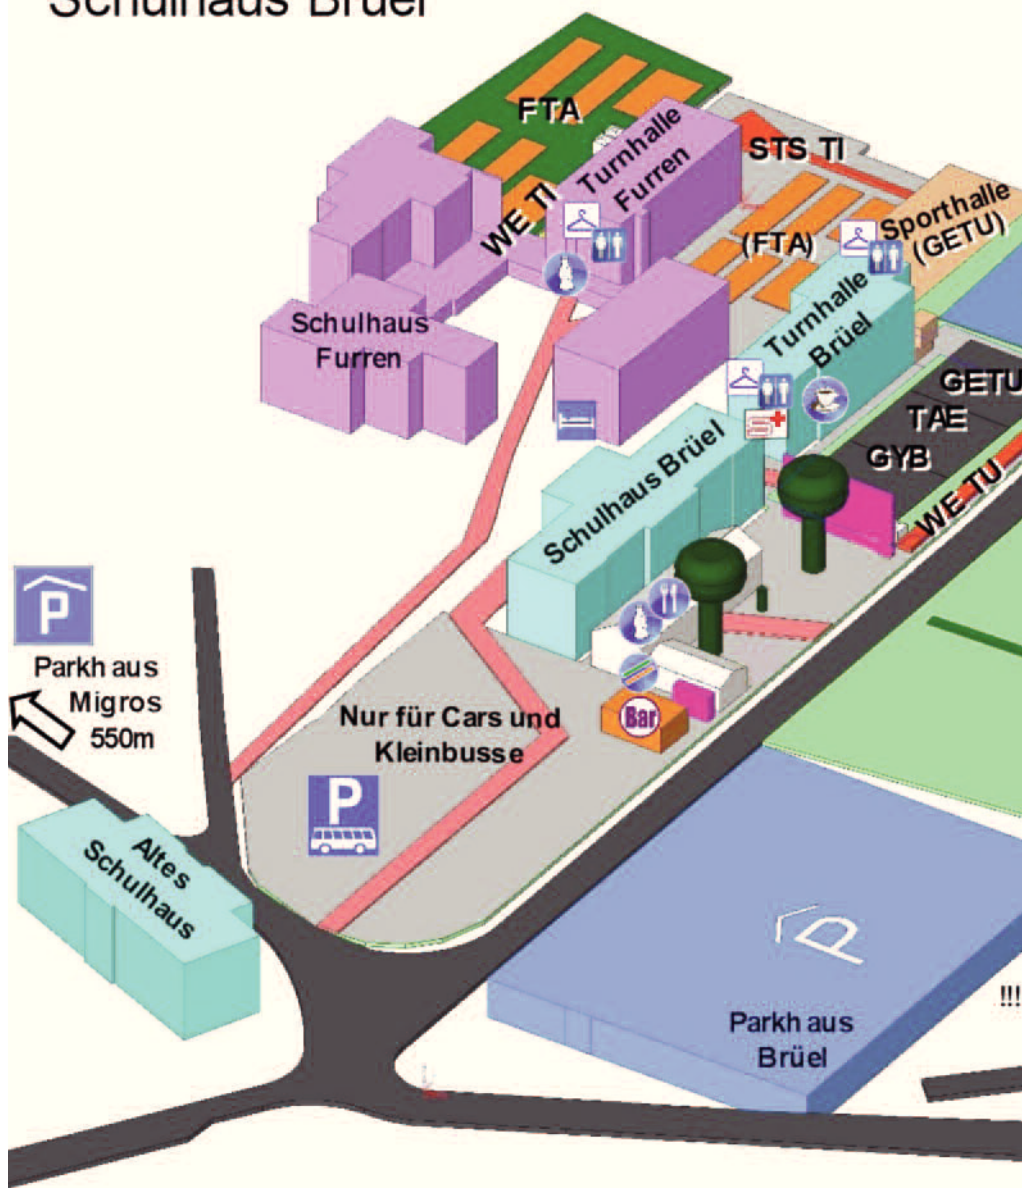

SWISSLOS

+ SPORT-TOTO

Für einen starken Schwyzer Sport!

Lageplan Festgelände Schulhaus Brüel

- SR Schaukelring
- TAE Team-Aerobic
- GYB Gymnastik Bühne
- GYG Gymnastik Grossfeld
- GYK Gymnastik Kleinfeld
- SB Schleuderbäll
- GETU Geräteturnen
- PS80 Pendellauf
- FTA Fachttest
- WETI Weitsprung Damen
- WETU Weitsprung Herren
- STSTI Steinstossen Damen
- STSTU Steinstossen Herren