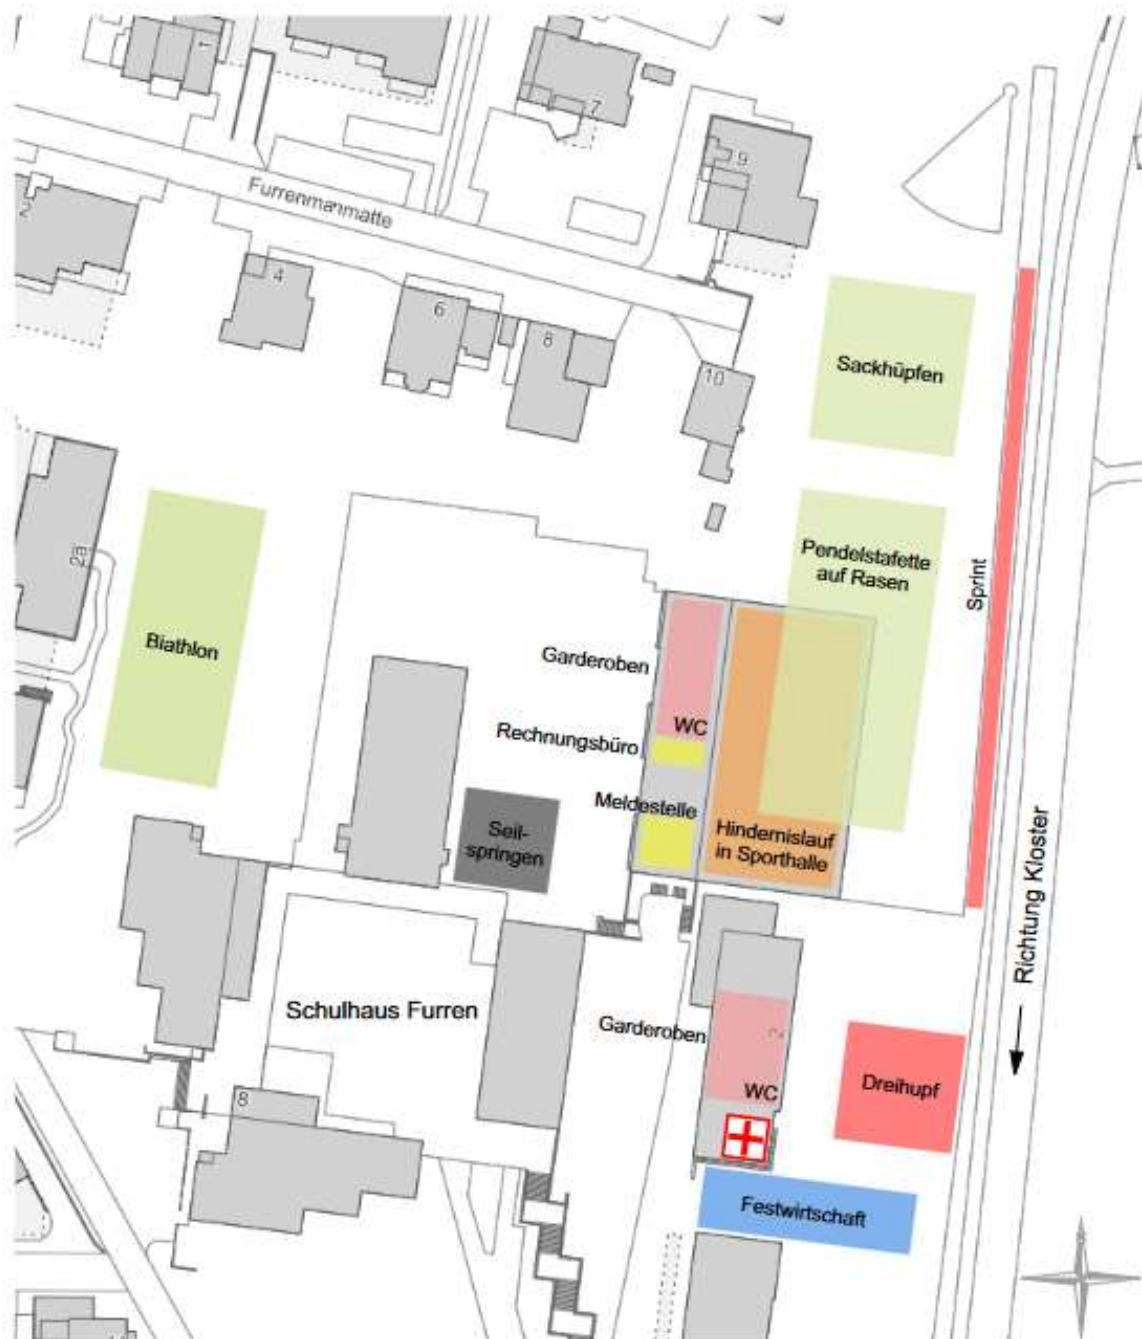

KSTV Jugendturntag Situationsplan

Allgemein Wettkampf / Stafetten, Sonntag 21. August 2022