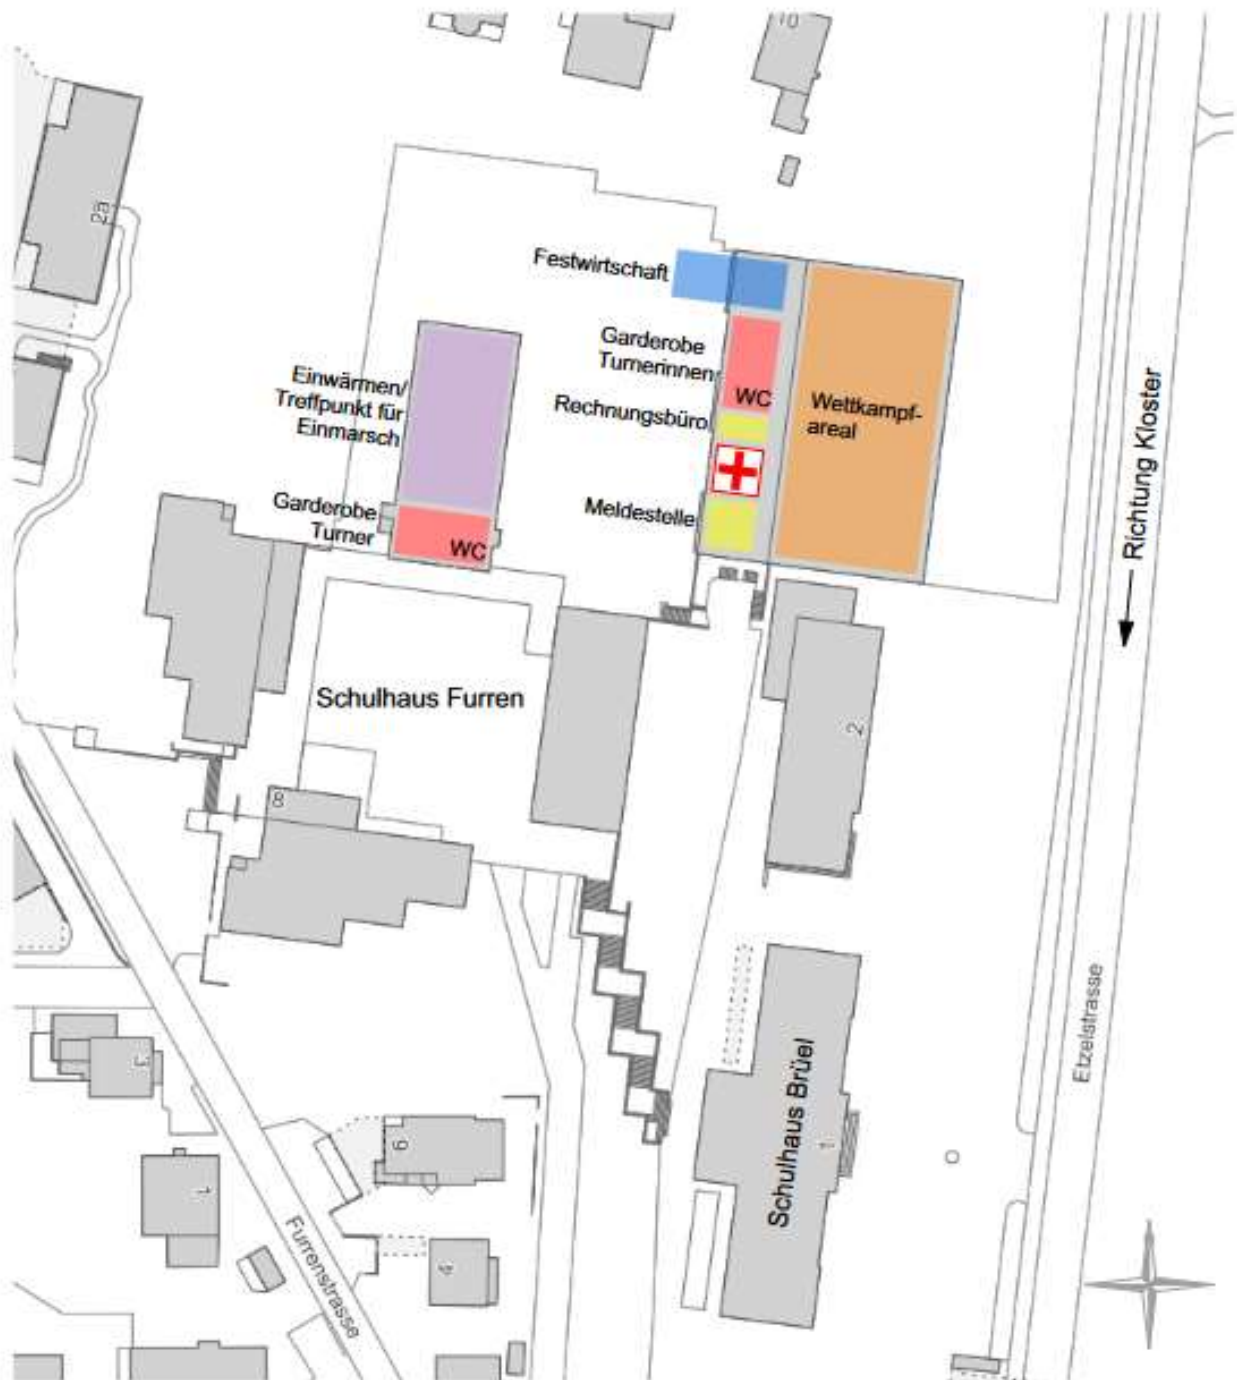

KSTV Jugendturntag Situationsplan

Geräteturnen, Samstag 20. August 2022