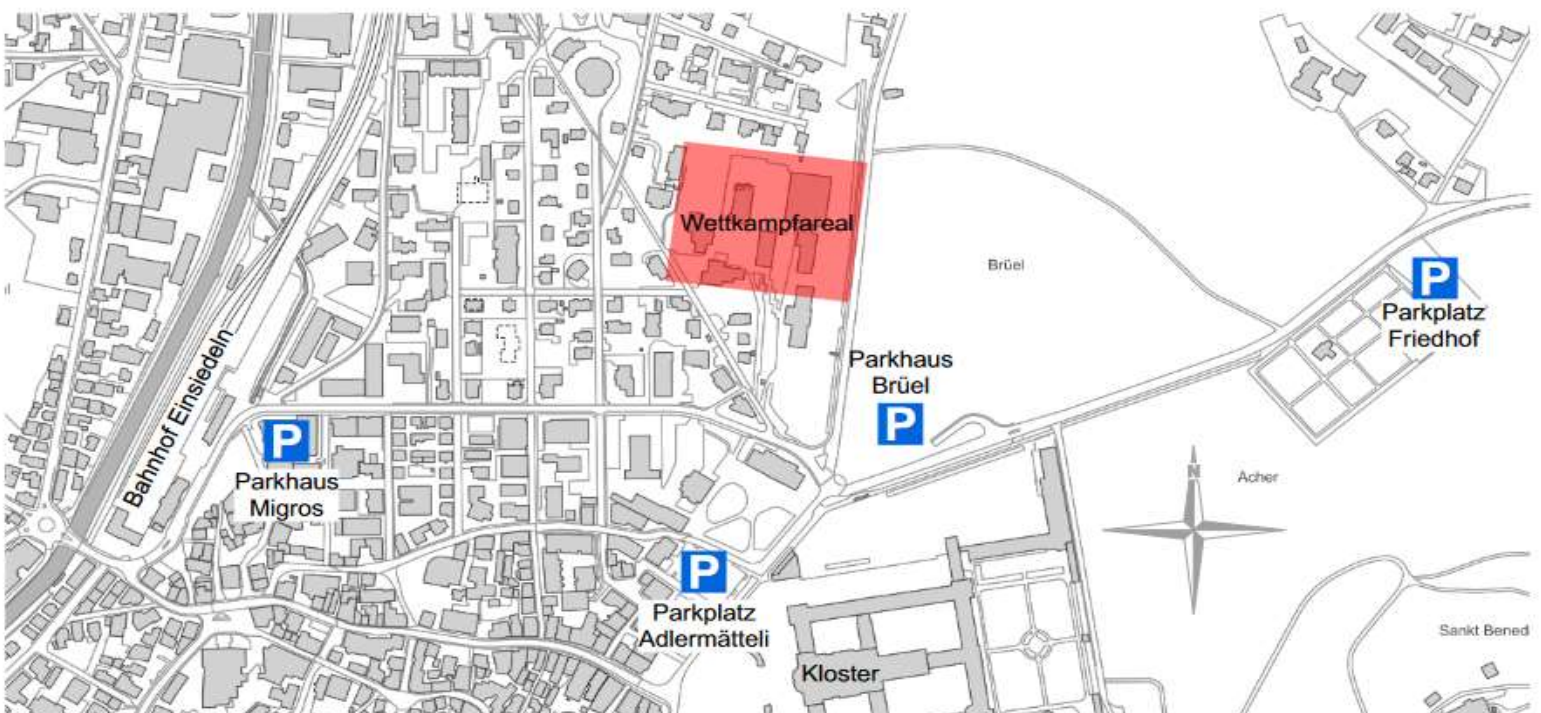

INFORMATION FÜR ZUSCHAUER

Covid 19 Situation

Die aktuell geltenden Regeln lassen eine Durchführung ohne Schutzmassnahmen zu. Wir bitten die Besucher jedoch, die grundsätzlichen Hygienemassnahmen einzuhalten.

Wettkampfareal

Bitte akzeptieren Sie die Absperrungen und bewegen Sie sich in dem für die Zuschauer vorgesehenen Raum. Die Wettkampforte sind auf dem Situationsplan im Infoheft ersichtlich.

Sanität

Am Samstag befindet sich in der Sporthalle Brüel ein Sanitätsposten. Am Sonntag wird dieser bei Eingang zur Turnhalle Brüel plaziert sein.

Anreise

Idealerweise mit dem ÖV, die motorisierten Besucher bitten wir die beschilderten öffentlichen Parkplätze und Parkhäuser zu benutzen.

Für das Parkhaus Brüel kann bei der Kasse der Festwirtschaft ein Ausfahrtticket à Fr. 7.- bezogen werden.

(Die Parksituation ist auf dem Plan unten ersichtlich)

Am Samstag wird auf dem Areal vom Brüelschulhaus noch der Sihlseelauf durchgeführt. Bitte rechnen Sie genügend Zeit zum Parkieren ein.