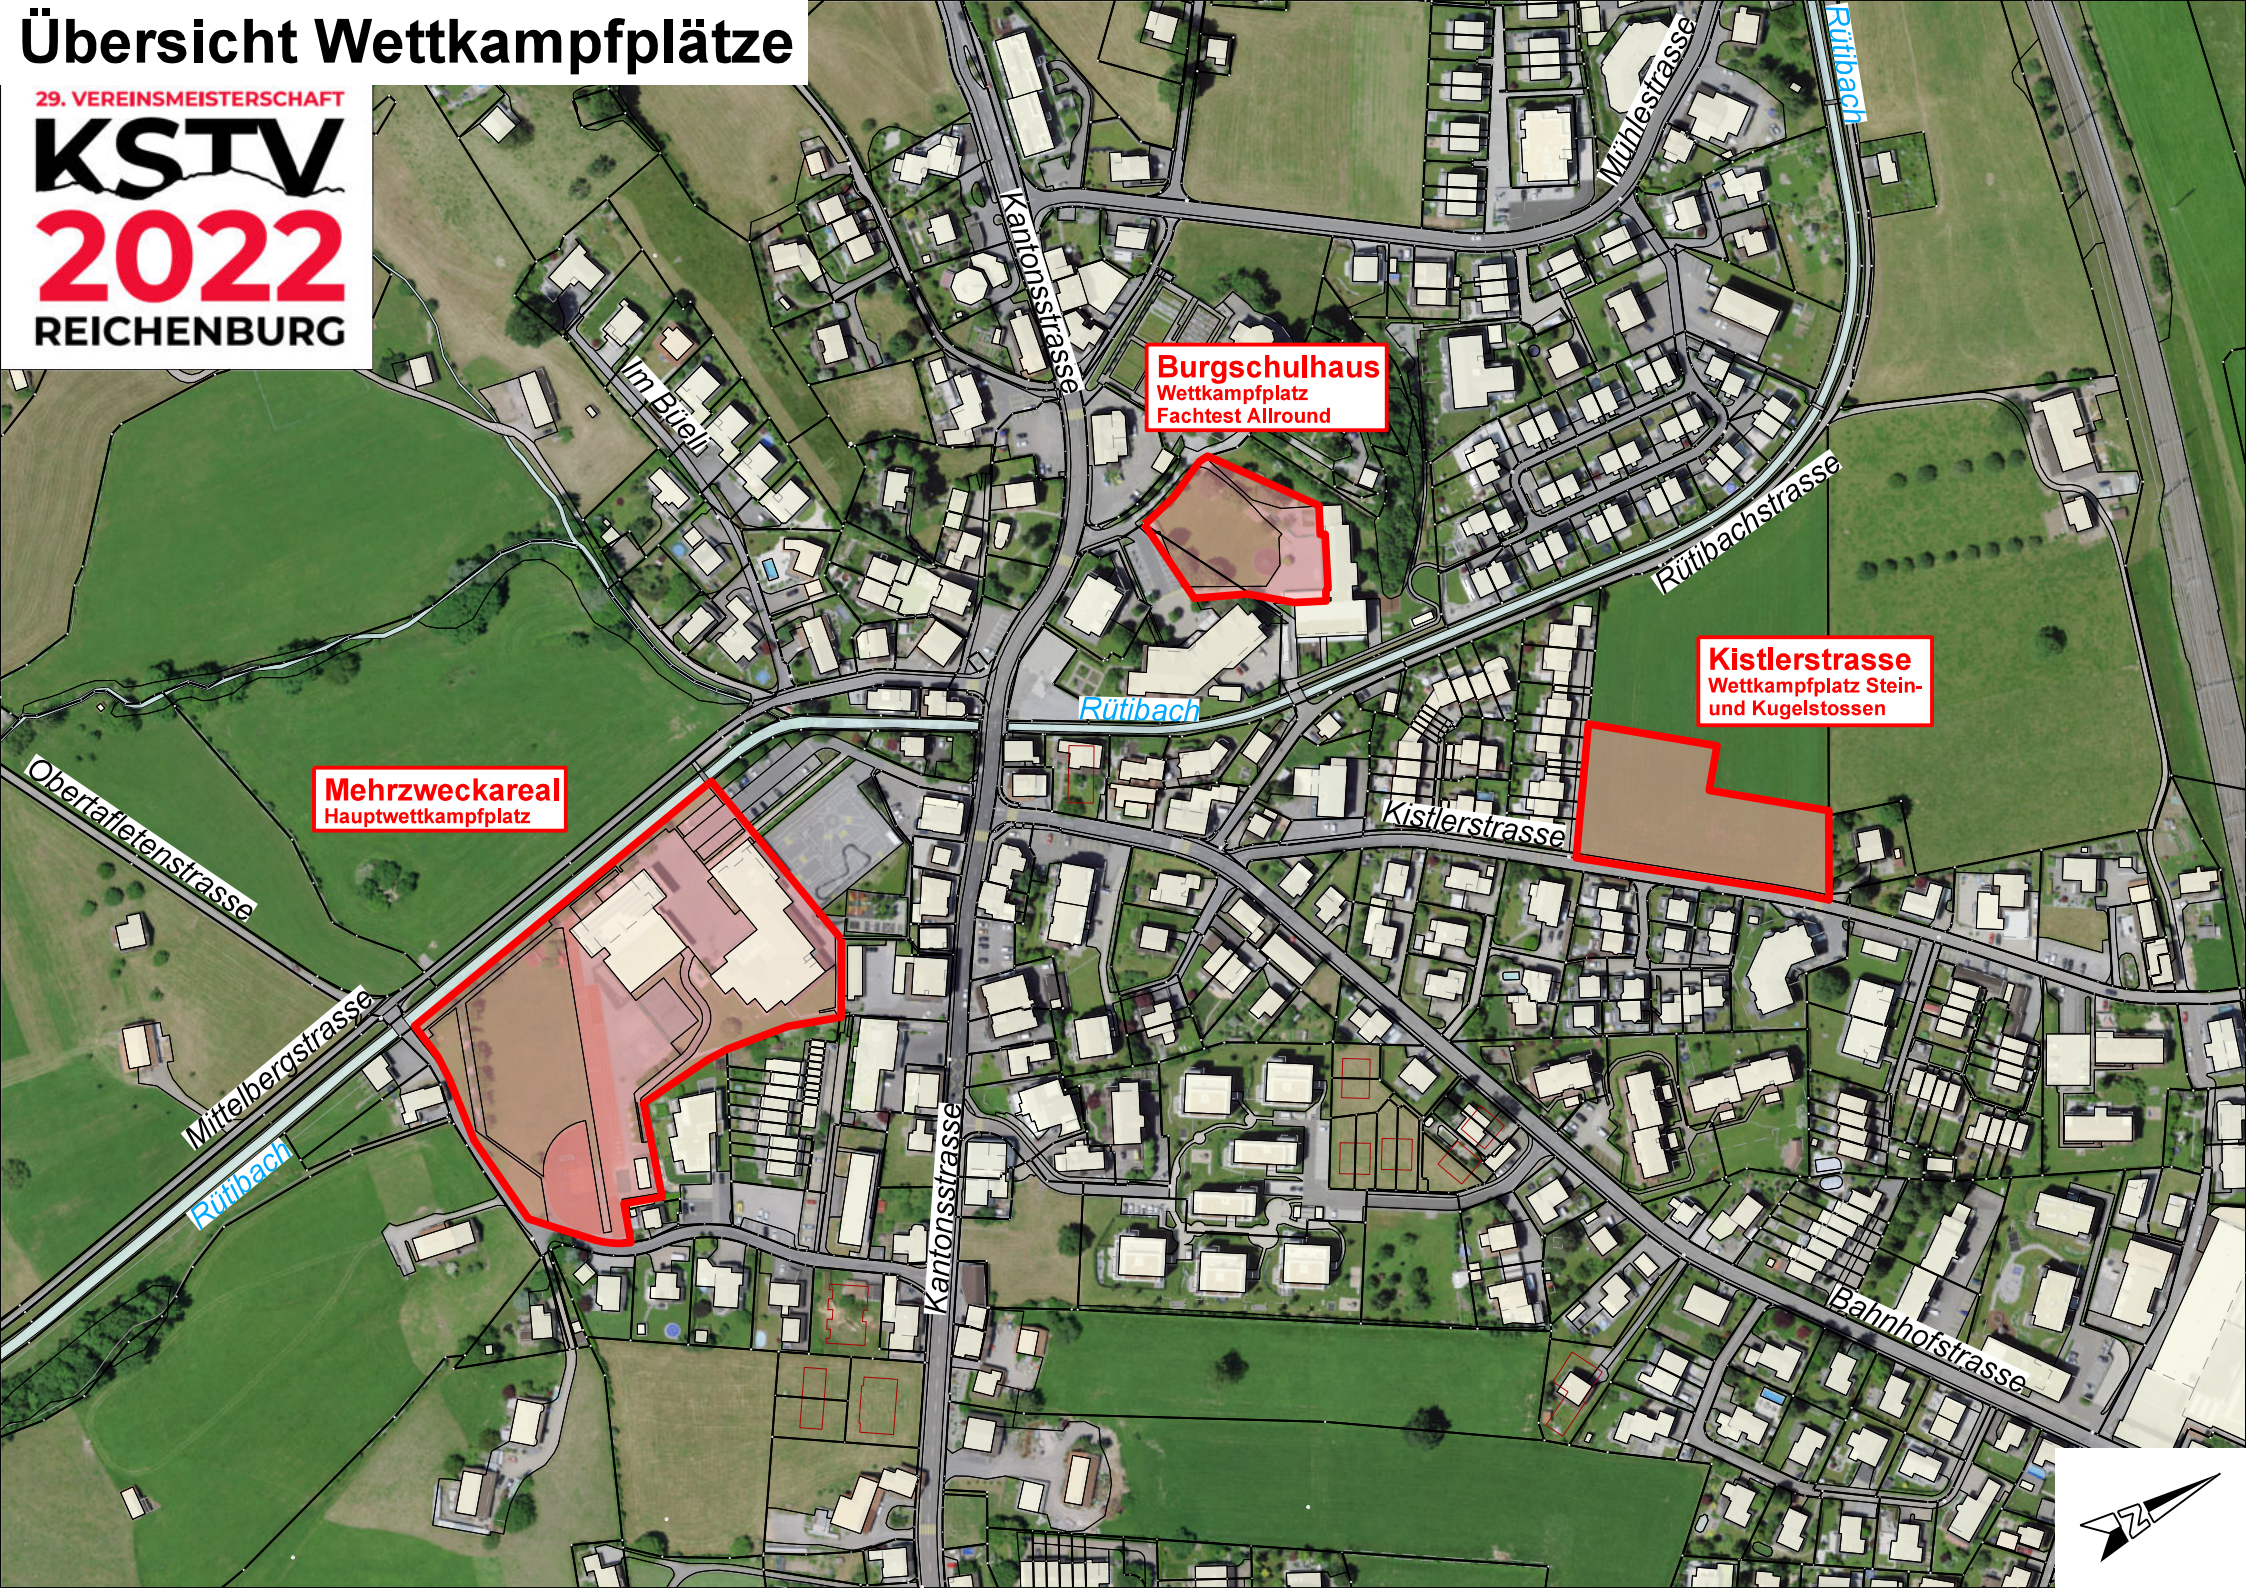

Übersicht Wettkampfplätze

29. VEREINSMEISTERSCHAFT

KSTV

2022

REICHENBURG

Burgschulhaus
Wettkampfplatz
Fachtest Allround

Kistlerstrasse
Wettkampfplatz Stein-
und Kugelstossen

Mehrzweckareal
Hauptwettkampfplatz