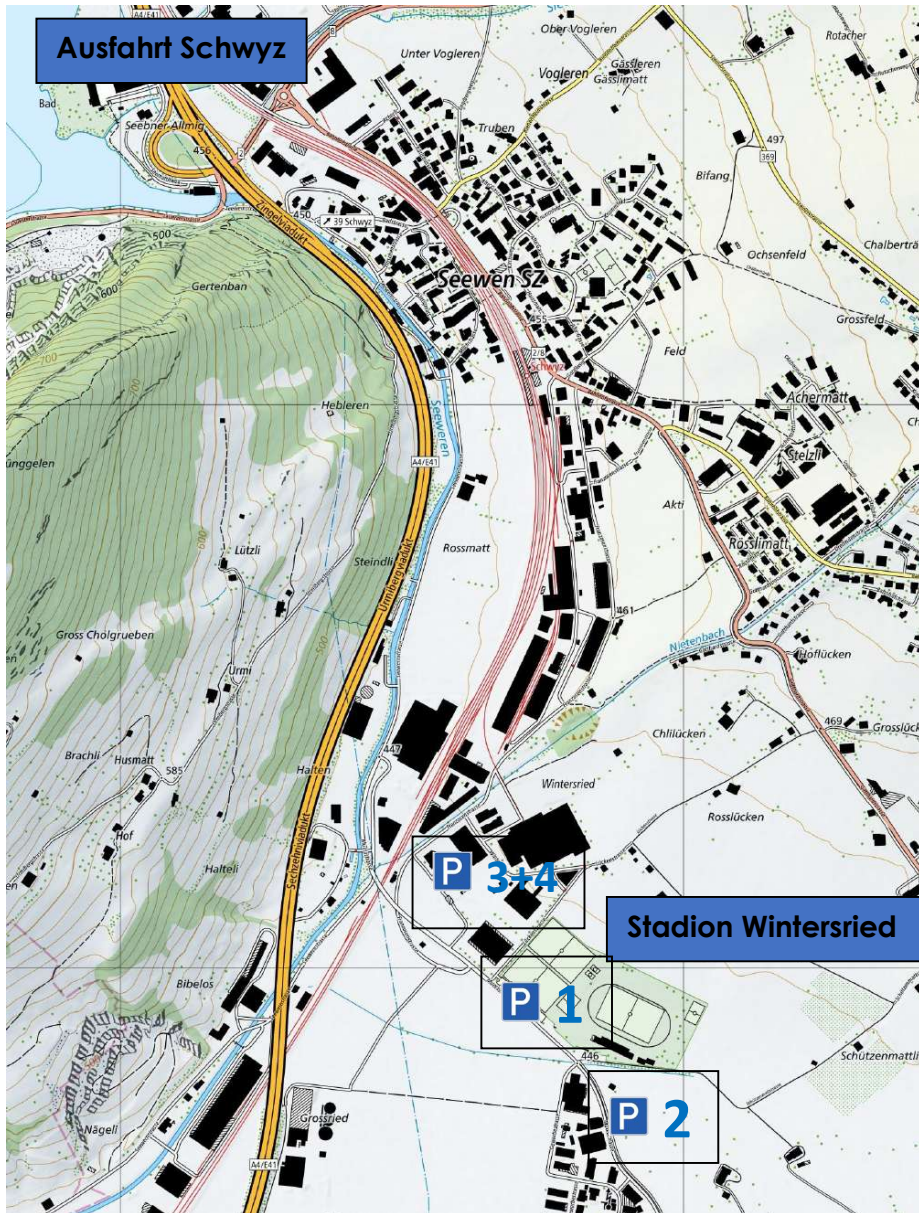

Parkplatzsituation LMM, 14. Mai 2026 Wintersried, Ibach SZ

Ausfahrt Schwyz - Beschilderung „Wintersried“ folgen - Parkplatzsituation

- 1) Direkt bei Sportanlage Wintersried (blaue Linie)
- 2) Küttel Getränke: **Nur für Kampfrichter** (blaue Linie)
- 3) Felder AG, Fleischwaren (blaue Linie) Vereinsbusse (orange Linie)
- 4) Arthur Weber AG (blaue Linie)

Es dürfen keine Fahrzeuge auf Wiesland oder Trottoir abgestellt werden. Falsch parkierte Fahrzeuge werden kostenpflichtig abgeschleppt.

Parkplatzsituation LMM, 14. Mai 2026 Wintersried, Ibach SZ

Es dürfen keine Fahrzeuge auf Wiesland oder Trottoir abgestellt werden. Falsch parkierte Fahrzeuge werden kostenpflichtig abgeschleppt.