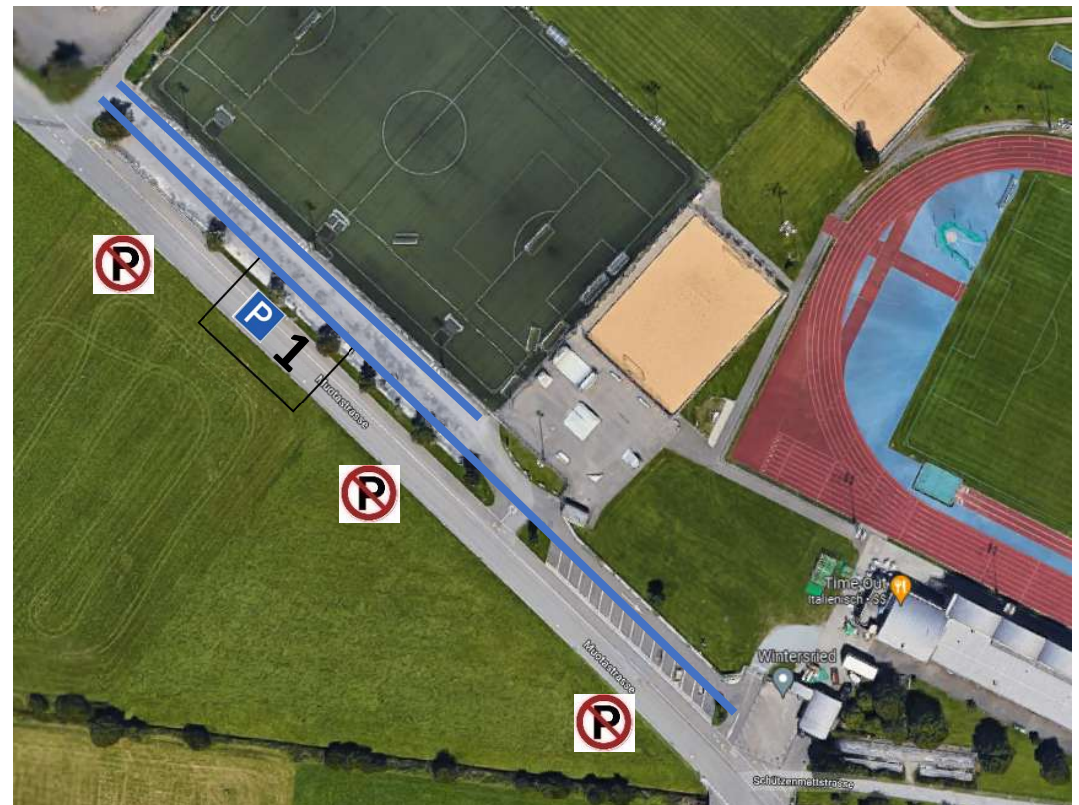

Parkplatzsituation LMM, 14. Mai 2026 Wintersried, Ibach SZ

Ausfahrt Schwyz - Beschilderung „Wintersried“ folgen - Parkplatzsituation

- 1) Direkt bei Sportanlage Wintersried (blaue Linie)
- 2) Küttel Getränke: **Nur für Kampfrichter** (blaue Linie)
- 3) Felder AG, Fleischwaren (blaue Linie) Vereinsbusse (orange Linie)
- 4) Arthur Weber AG (blaue Linie)

Es dürfen keine Fahrzeuge auf Wiesland oder Trottoir abgestellt werden. Falsch parkierte Fahrzeuge werden kostenpflichtig abgeschleppt.

Parkplatzsituation LMM, 14. Mai 2026 Wintersried, Ibach SZ

Es dürfen keine Fahrzeuge auf Wiesland oder Trottoir abgestellt werden. Falsch parkierte Fahrzeuge werden kostenpflichtig abgeschleppt.